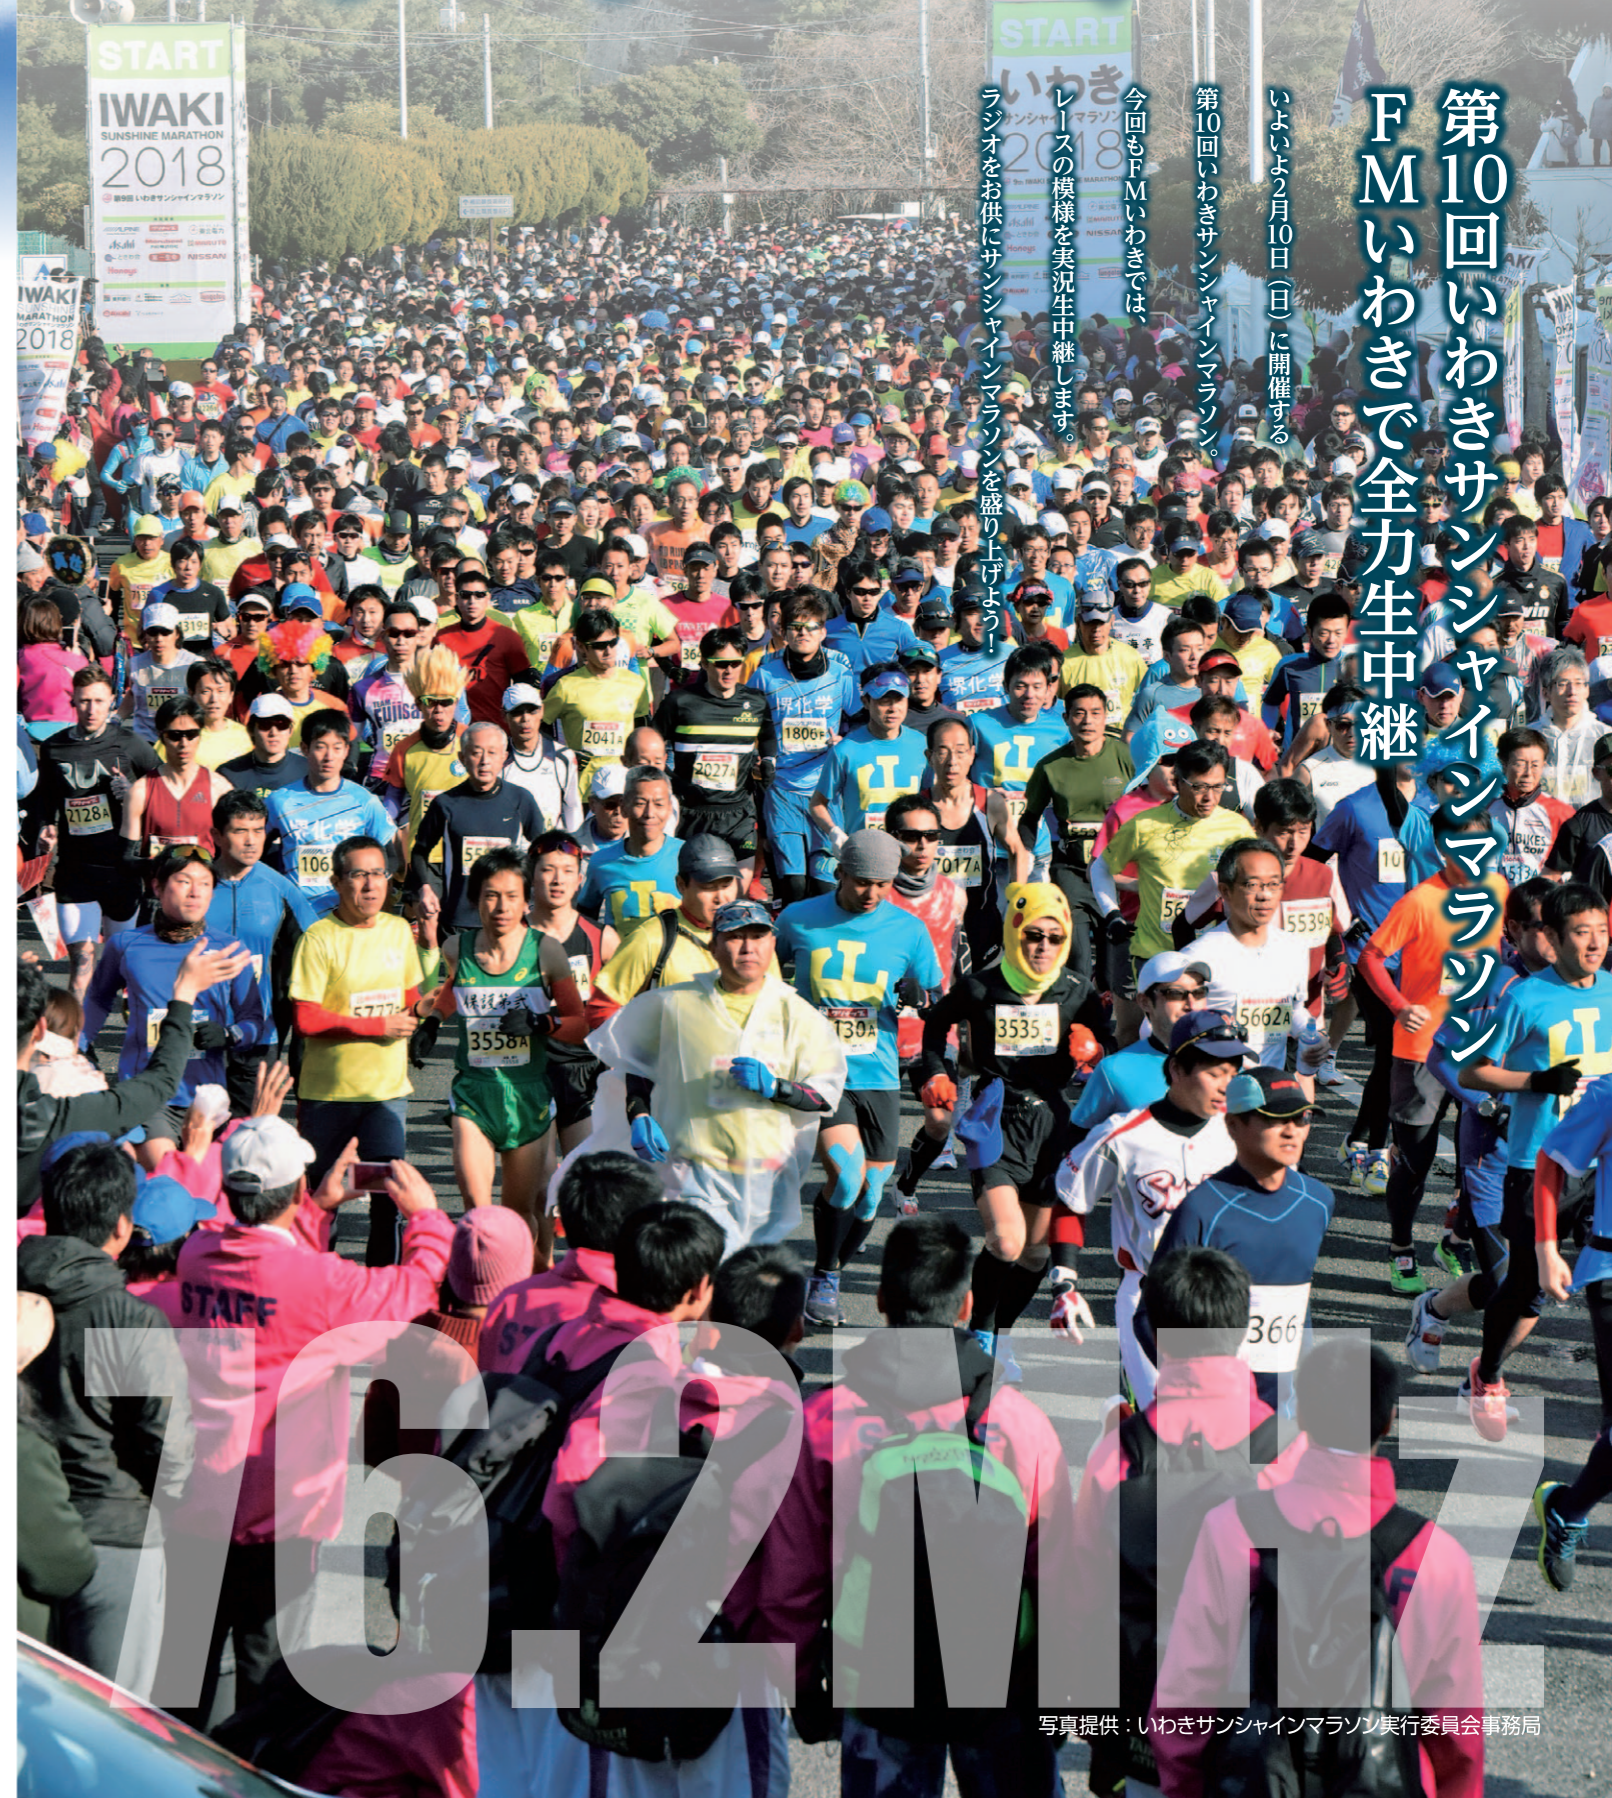

駆け抜けよう!フラガールのふるさとを。 第10回いわきサンシャインマラソン 2019年2月10日(日)

感謝、感激のゴールへ。
6時間実況生中継スペシャル!

FMいわきでは、第10回いわきサンシャインマラソンの模様を今年も6時間実況生中継でお送りいたします。それぞれの目標に向かって完走を目指すランナーはもちろんのこと、大会を支えるボランティアの皆さんの仕事ぶりや沿道で応援する人たちの熱い想いを伝えます。いわきサンシャインマラソンに関わるすべての人達にエールを送り、通常のスポーツ中継とは一味ちがうFMいわきならではの人間味溢れる番組をお楽しみください。

ライブフォトでリアルタイムCheck

FMいわきのホームページでは、各地の中継スタッフがランナーの様子や沿道の応援の様子、ボランティアの皆さんの様子などをリアルタイムで写真レポートします。いわきサンシャインマラソン当日はラジオを聴きながら、ホームページで写真レポートもお楽しみ下さい。また、FMいわきのTwitterからも情報をチェック!

 Twitter やってます!
FMいわき公式の唯一のSNSです!
気軽にフォロー〜み〜
★FMいわき公式アカウント
@fmiwaki762

お名前、都道府県名、エントリー部門、チームがあれば所属名、大会参加の意気込み、目標タイム、家族や友人など支えてくれた感謝の言葉を記載のうえ、お気軽にお寄せください。

FMいわきタイムテーブル みみたす

2019
1・2・3
月号

第10回いわきサンシャインマラソン
FMいわきで全力生中継

いよいよ2月10日(日)に開催する第10回いわきサンシャインマラソン。今回もFMいわきでは、レースの模様を実況生中継します。ラジオをお供にサンシャインマラソンを盛り上げよう!