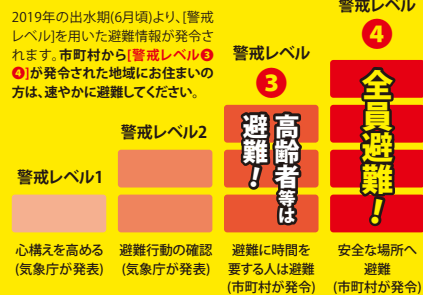

全国瞬時警報システム(J-ALERT)との連動により緊急起動割込み放送を行うもの

津波注意報 津波警報 大津波警報  
地震情報(震度6弱以上)  
国民保護情報

\*国民保護情報とは、ゲリラ・特殊部隊攻撃情報、航空攻撃情報、弾道ミサイル情報、大規模テロ情報、事前音声テロ情報、キャンセル情報などをいいます。

### J-ALERT(J-アラート)とは？

人工衛星と市町村の防災無線などを利用して緊急放送を伝える「全国瞬時警報システム」の通称。対処に時間の余裕のない事態に関する情報を、国(内閣官房や気象庁・消防庁)から住民に直接、速やかに知らせることを目的としています。

水害・土砂災害の防災情報の伝え方が変わります。

防災情報はいろいろあるけどいつ避難すればいいの？

逃げ遅れゼロへ！

警戒レベル4で全員避難！！

【警戒レベル】で避難のタイミングをお伝えします。

【警戒レベル3】(市町村が発令)は既に災害が発生している状況です。

## ラジオがなくても！電波が受信しづらくても！市外でも！！

リスラジアプリがリニューアルしました★すでにアプリをインストールしている方も新しくなったリスラジを無料でインストールしてね！！

Android版 iOS版

スマートフォンやタブレットでも聴けます！

パソコンでも聴けます！

全国のコミュニティFMをインターネットで放送中！

FMいわき公式ホームページ [www.fm-iwaki.co.jp](http://www.fm-iwaki.co.jp)